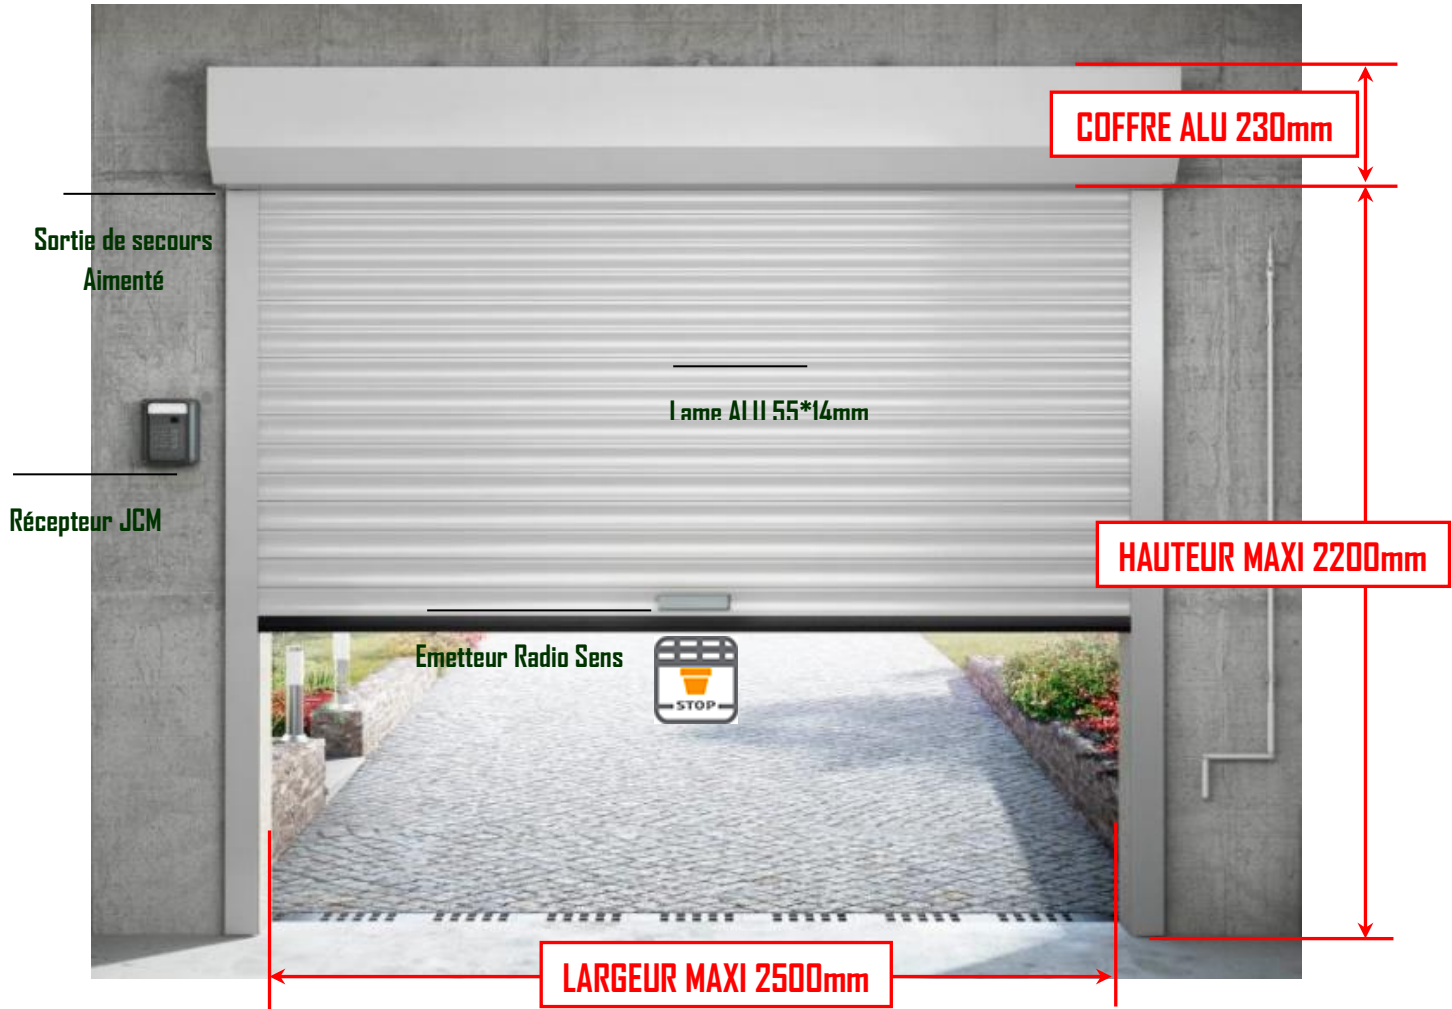

LP Fermetures

Volets roulants
Porte de garage enroulable
Moustiquaires

Porte de garage LP230 COMPACT

BLANC

Nous proposons la porte de garage « *LP230 COMPACT* » avec une hauteur de coffre de **230mm** pour une installation dans un espace **très réduit**

- Lame Alu 55*14mm isolé en mousse polyuréthane
- Motorisation avec **manœuvre de secours** en cas de coupure électrique
- 3 choix de système de commande

CHOIX DES SYSTEMES DE COMMANDE

1

Danger
240 Volts

Choix N°1
COMMANDE FILAIRE

Inverseur position
Maintenance

2

Danger
240 Volts

Choix N°2
COMMANDE RADIO ROLL

Récepteur Radio
ROLL 868
jcmotech
technology & imagination

Télécommande
Appuis Maintenu
A la descente

3

Danger
240 Volts

Choix N°3
COMMANDE RADIO SENS

Récepteur Radio
jcmotech
technology & imagination

Emetteur Radio Sens
Arrêts sur obstacle

Télécommande
RADIO

NOS COLORIS BLANC