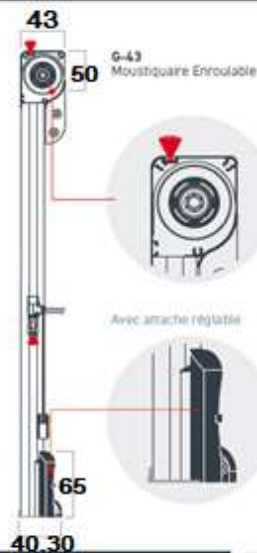

FABRICATION
SUR MESURE

FENÊTRES

6

ENROULABLE

ENROULABLE
43 mm

Joint brosse fixé
au caisson de la
moustiquaire

Avec attache réglable
de la moustiquaire (D-43)

SECTION

CARACTÉRISTIQUES TECHNIQUES

Hauteur maximum
2400

Largeur maximum
1800

G-43
2400
1800

RÉSISTANCE AU VENT (Pa)
UNE-EN 1933:2014
Classe 2 (04xL) 2 400 x 1 800 mm

BLANC		TARIF										
		PRIX PUBLIC HT EN EUROS										
HAUTEUR ↓		LARGEUR (mm)										
		<i>Largeur MINI 500mm</i>										
		800	900	1000	1100	1200	1300	1400	1500	1600	1700	1800
***** Moustiquaire enroulable *****	900	162	170	180	188	196	204	212	220	230	238	246
	1000	166	174	182	192	200	208	216	224	234	242	250
	1100	170	178	186	196	204	212	220	228	238	246	254
	1200	174	182	190	200	208	216	224	232	242	250	258
	1300	178	186	194	204	212	220	228	236	246	254	262
	1400	182	190	198	208	216	224	232	240	250	258	266
	1500	186	194	202	212	220	228	236	244	254	262	270
	1600	190	198	206	216	224	232	240	248	258	266	274
	1700	194	202	210	220	228	236	244	252	262	270	278
	1800	198	206	216	224	232	240	248	256	266	274	282
	1900	208	216	226	236	244	254	262	272	280	290	298
	2000	212	222	230	240	248	258	266	276	284	294	302
	2100	216	224	234	244	252	262	270	280	288	298	306
	2200	220	228	238	248	256	266	274	284	292	302	310
2300	224	232	242	252	260	270	278	288	296	306	314	
2400	228	236	246	256	264	274	282	292	300	310	318	