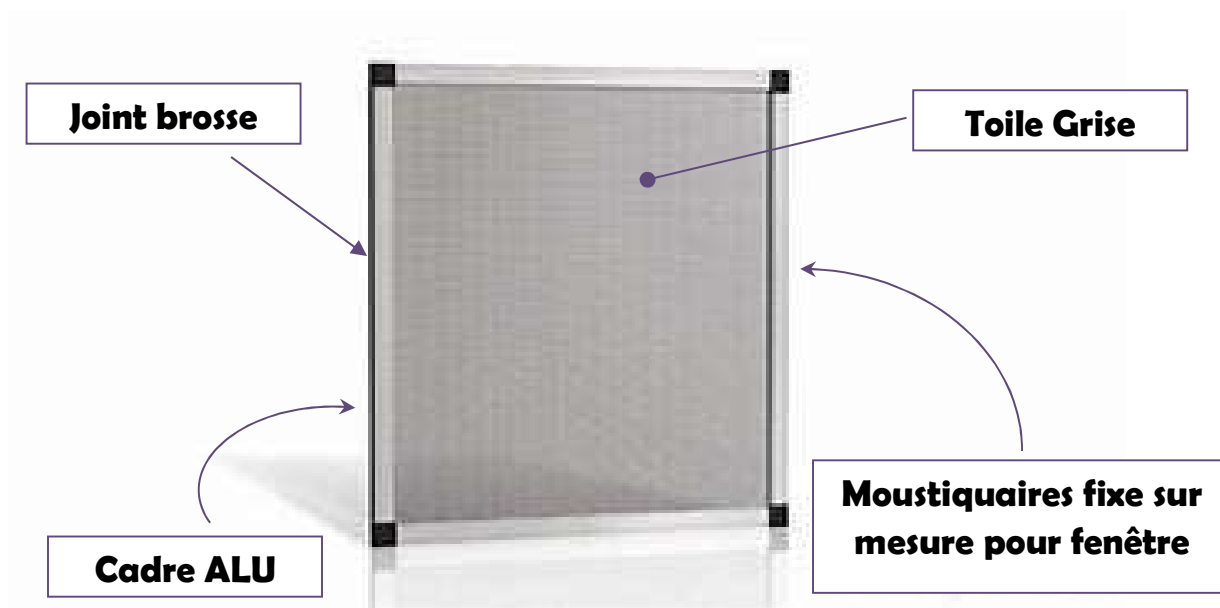

FIXE

Simplicité sans accéder à l'extérieur

Idéal pour les systèmes simples et économiques qui nécessitent une installation pour laquelle il n'est pas nécessaire d'avoir un accès à l'extérieur.

L'installation est très simple grâce aux supports en acier inoxydable vissés à la fenêtre et sur lesquels la moustiquaire est installée.

SECTION

FENÊTRES
ET PORTES

FABRICATION
SUR MESURE

VENDU PRÊT
À POSER

Ancrage avec support
En acier inoxydable.

Ancrage avec support
En acier inoxydable.

CARACTÉRISTIQUES TECHNIQUES

Hauteur maximum	2400 mm
Largeur maximum	1500 mm

**RÉSISTANCE AU VENT (Pa)
EN 1932**

Classe 6 (HxL) 2.400 x 1.500 mm