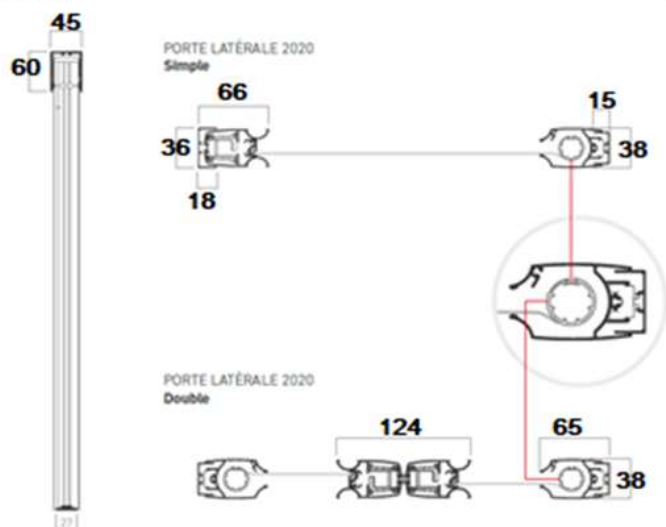

Son système d'enroulement est pratique et permet de la ranger et de la protéger lorsqu'il n'est pas nécessaire de l'utiliser.

MESURE CAISSON
43 mm

OUVERTURE
VERTICALE

VENDU PRÊT À
L'EMPLOI ET À
LONG TERME

Avec son ouverture ergonomique et contrôlée, son utilisation sera d'une grande simplicité pour tous les membres du foyer.

Le rail au sol de 5 mm le rend idéal pour les portes à fort passage.

OUVERTURE LATÉRALE (DROITE GAUCHE)

1 OU 2 BATTANTS

PORTE

FABRICATION SUR MESURE

VENDU PRÊT À POSER

22

PORTE LATÉRALE 2020 Double

PORTE LATÉRALE 2020 Simple

Profil

Fermeture magnétique

Tissu

Chaîne

SECTION

CARACTÉRISTIQUES TECHNIQUES

	Simple	Double
Hauteur maximum	2500	2500
Largeur maximum	1500	3000

RÉSISTANCE AU VENT (Pa) EN 1932

Classe 3 (HxL) 2.800 x 1.500 mm