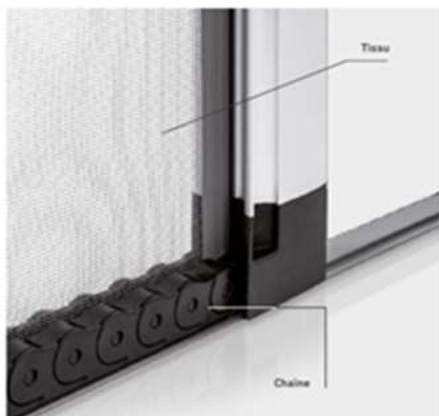

Tissu

Chaîne